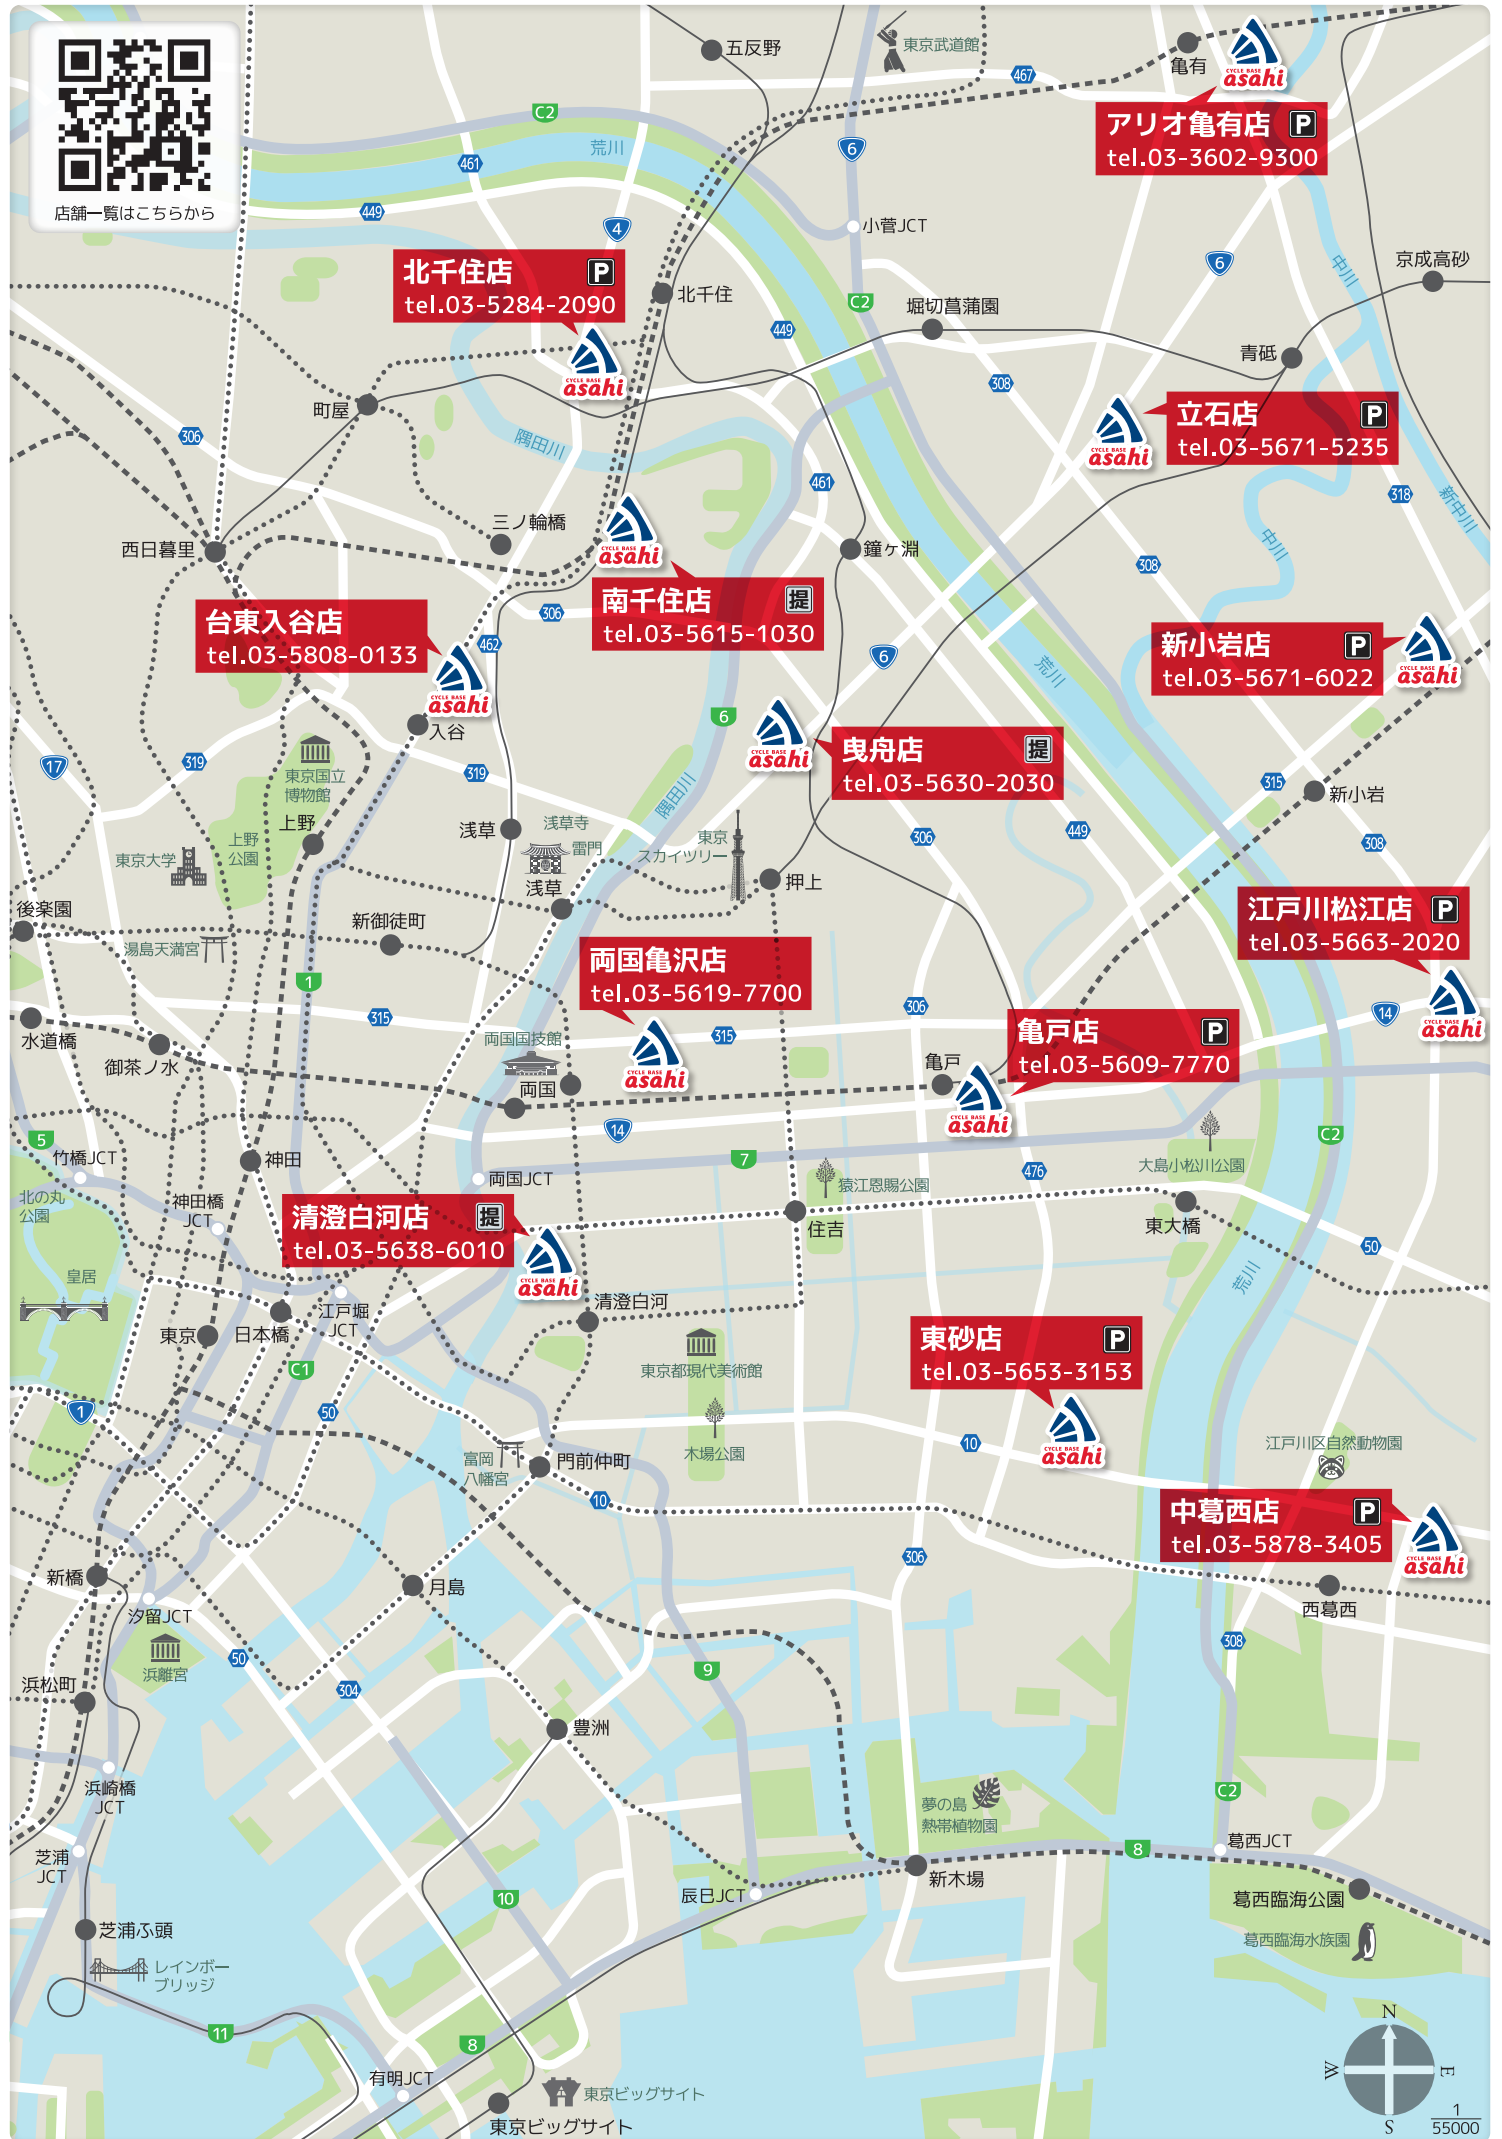

店舗一覧はこちらから

アリオ亀有店 P
tel.03-3602-9300

北千住店 P
tel.03-5284-2090

立石店 P
tel.03-5671-5235

台東入谷店
tel.03-5808-0133

南千住店 提
tel.03-5615-1030

新小岩店 P
tel.03-5671-6022

曳舟店 提
tel.03-5630-2030

江戸川松江店 P
tel.03-5663-2020

両国亀沢店
tel.03-5619-7700

亀戸店 P
tel.03-5609-7770

清澄白河店 提
tel.03-5638-6010

東砂店 P
tel.03-5653-3153

中葛西店 P
tel.03-5878-3405

P...敷地内駐車場あり 提...提携駐車場あり