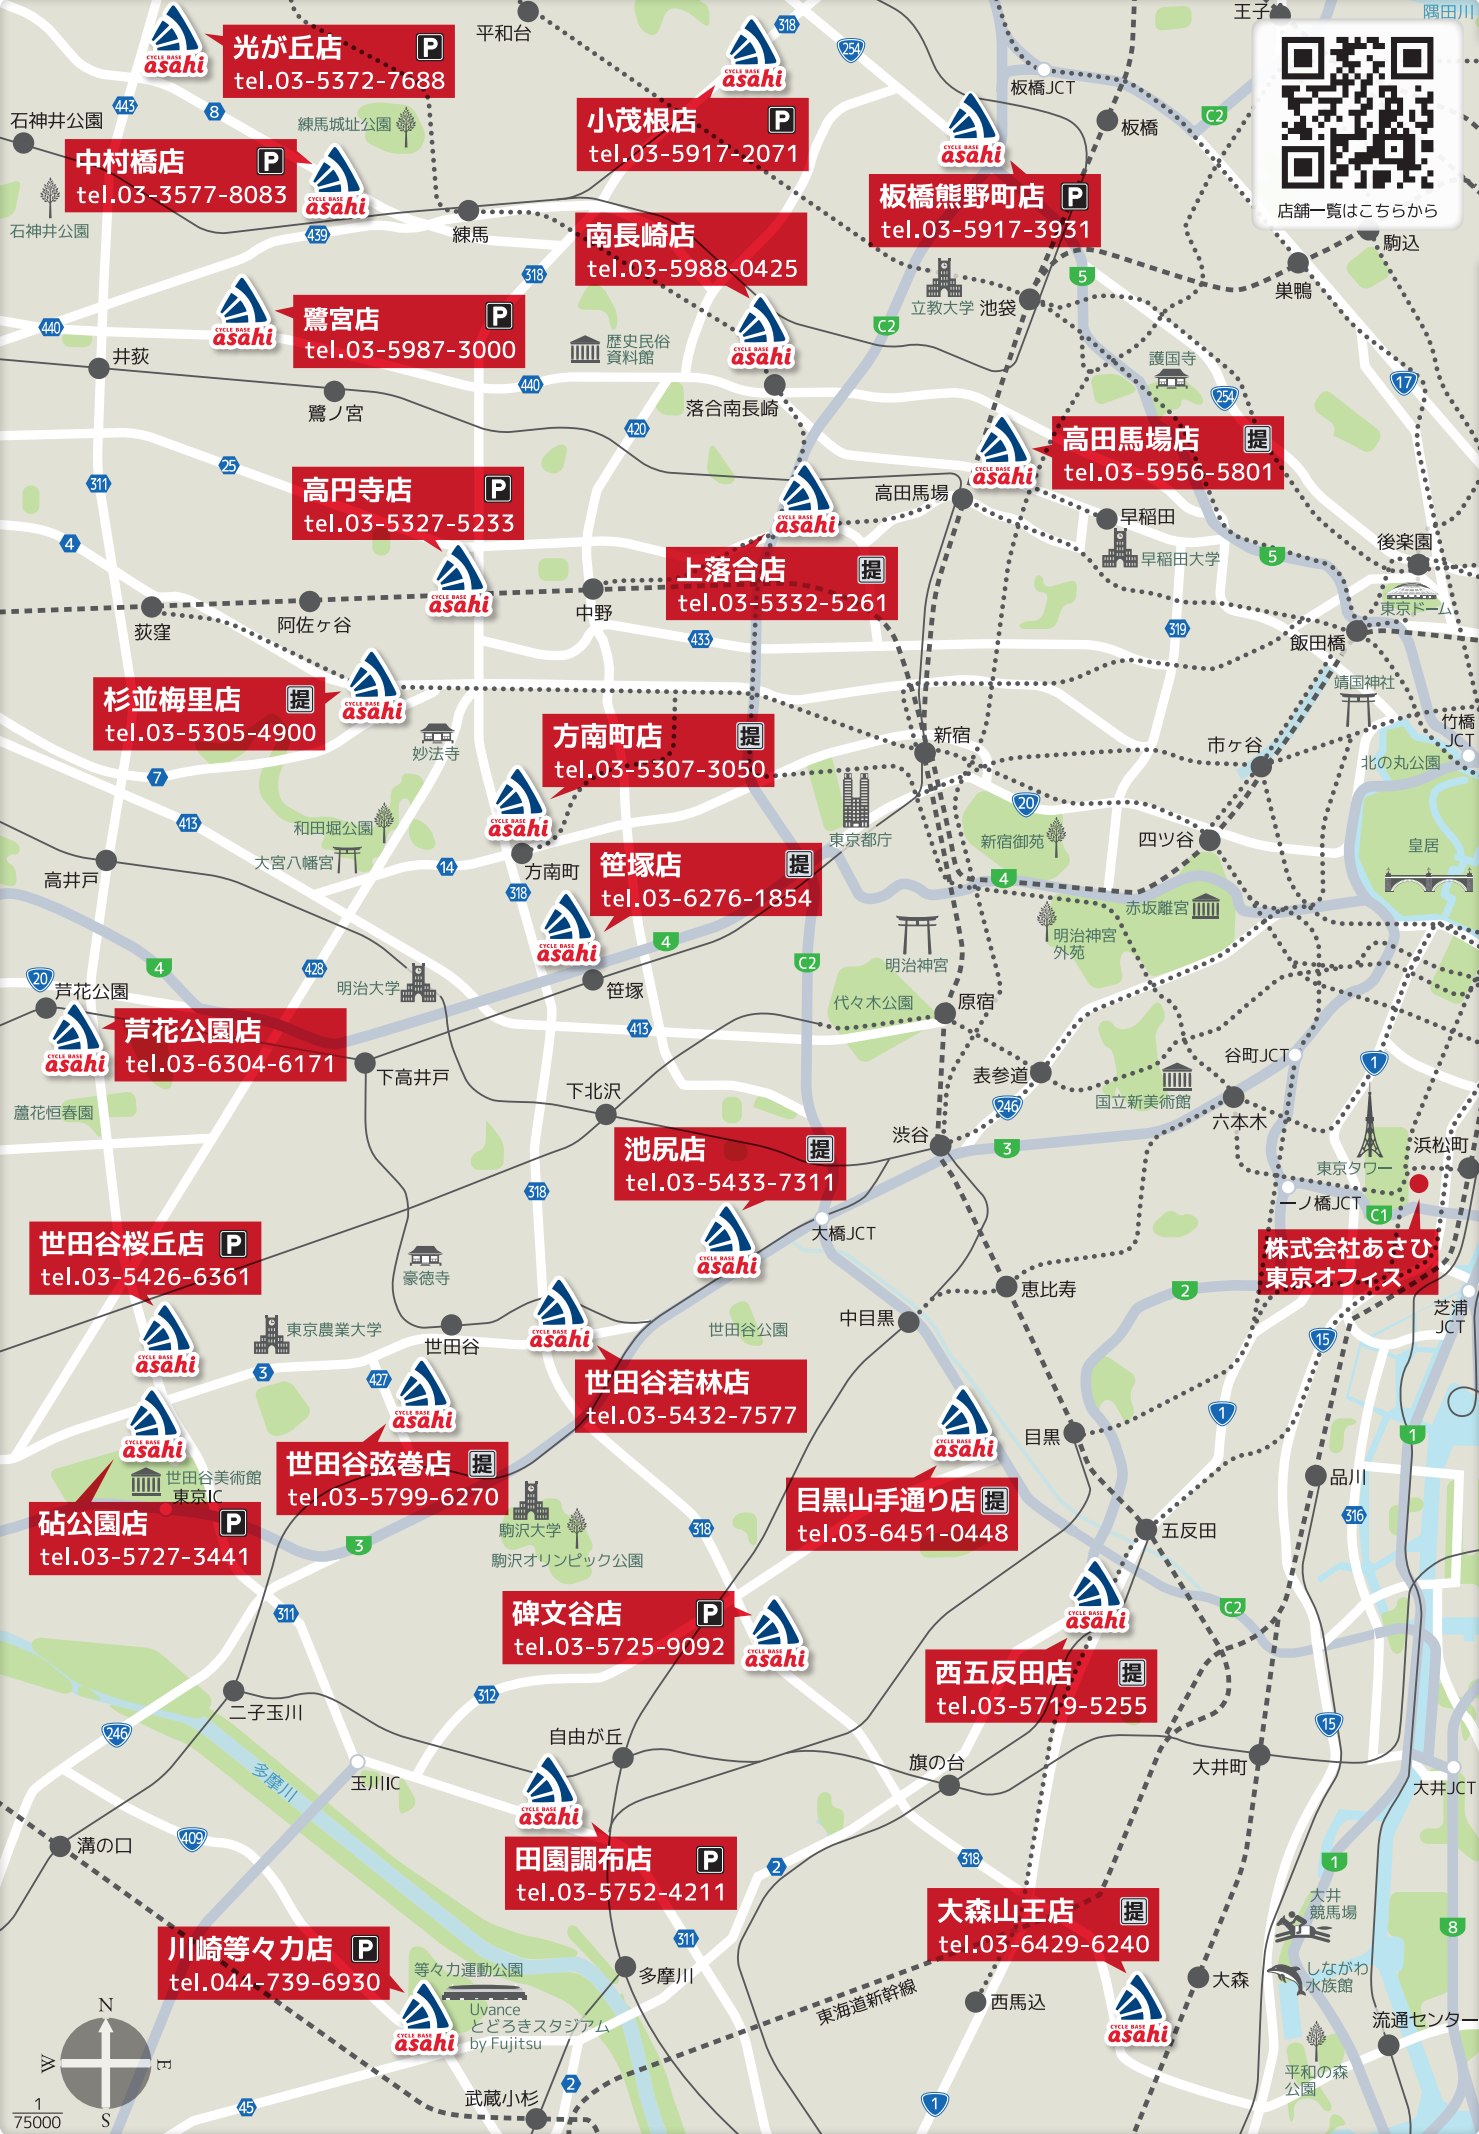

店舗一覧はこちらから

**光が丘店** P  
tel.03-5372-7688

**小茂根店** P  
tel.03-5917-2071

**中村橋店** P  
tel.03-3577-8083

**南長崎店**  
tel.03-5988-0425

**板橋熊野町店** P  
tel.03-5917-3931

**鷺宮店** P  
tel.03-5987-3000

**高田馬場店** 提  
tel.03-5956-5801